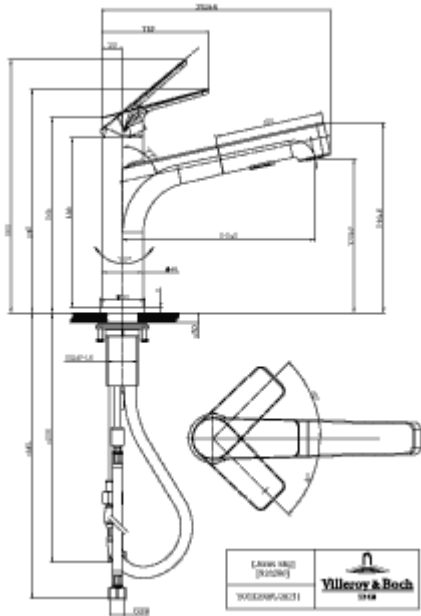

TECHNISCHE ZEICHNUNGEN

928200LC